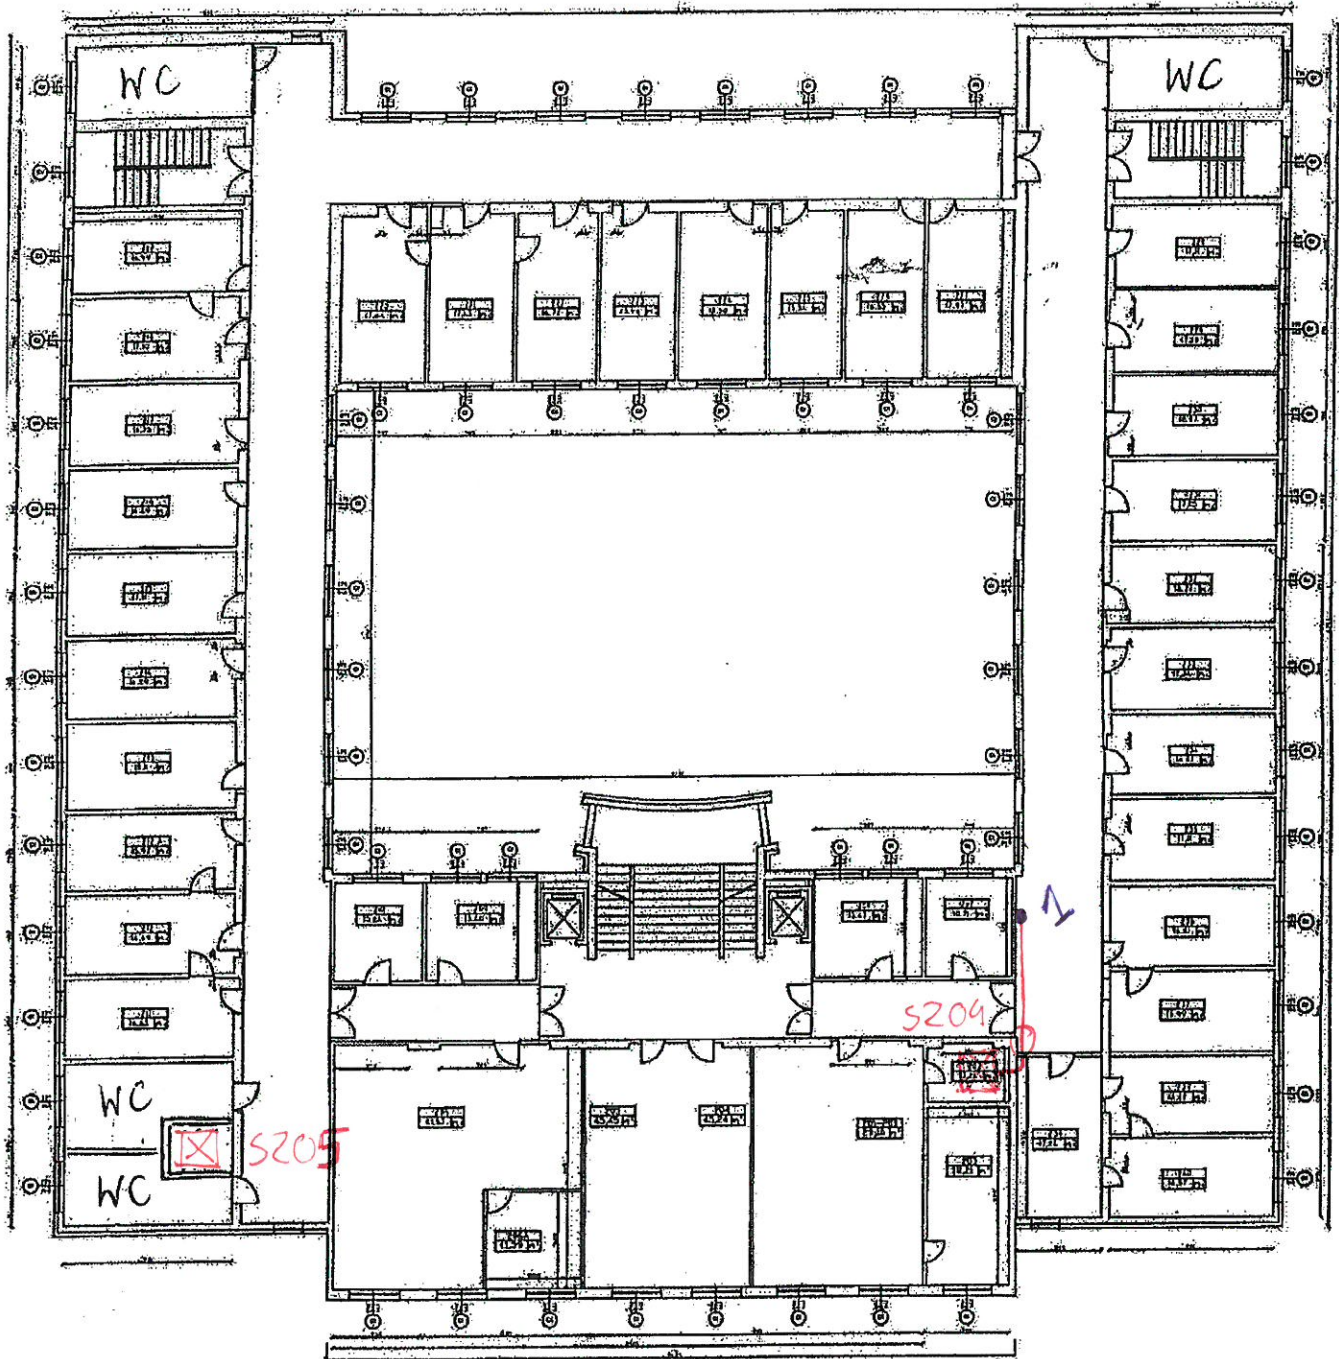

Inwestor Miasto Stołeczne Warszawa Dzielnica Praga Południe		
Opis: Budynek Urzędu Miasta Stołecznego Warszawy w Dzielnicy Praga Południe 03-841 ul. Grochowska 274		
Wzrost projektu Rzut I piętra		
Skala: 1:175	Data: Lipiec 2005	Nr rysunku: 3

II

Ingegnier  
 Miasto Stołeczne Warszawa Dzielnica Praga Południe  
 Utwór  
 Biurowiec Urzędu Miasta Stołecznego Warszawy  
 w Dzielnicy Praga Południe  
 03-241 ul. Gróchowska 274  
 Nazwa projektu  
 Rzut 11 piętra

III

Miejsce Stołeczne Warszawa Dzielnica Praga Północna  
 Budynek Urzędu Miasta Stołecznego Warszawy  
 w Dzielnicy Praga Północna  
 03-841 ul. Grochowska 274  
 Nazwa projektu  
 Rzut III piętra