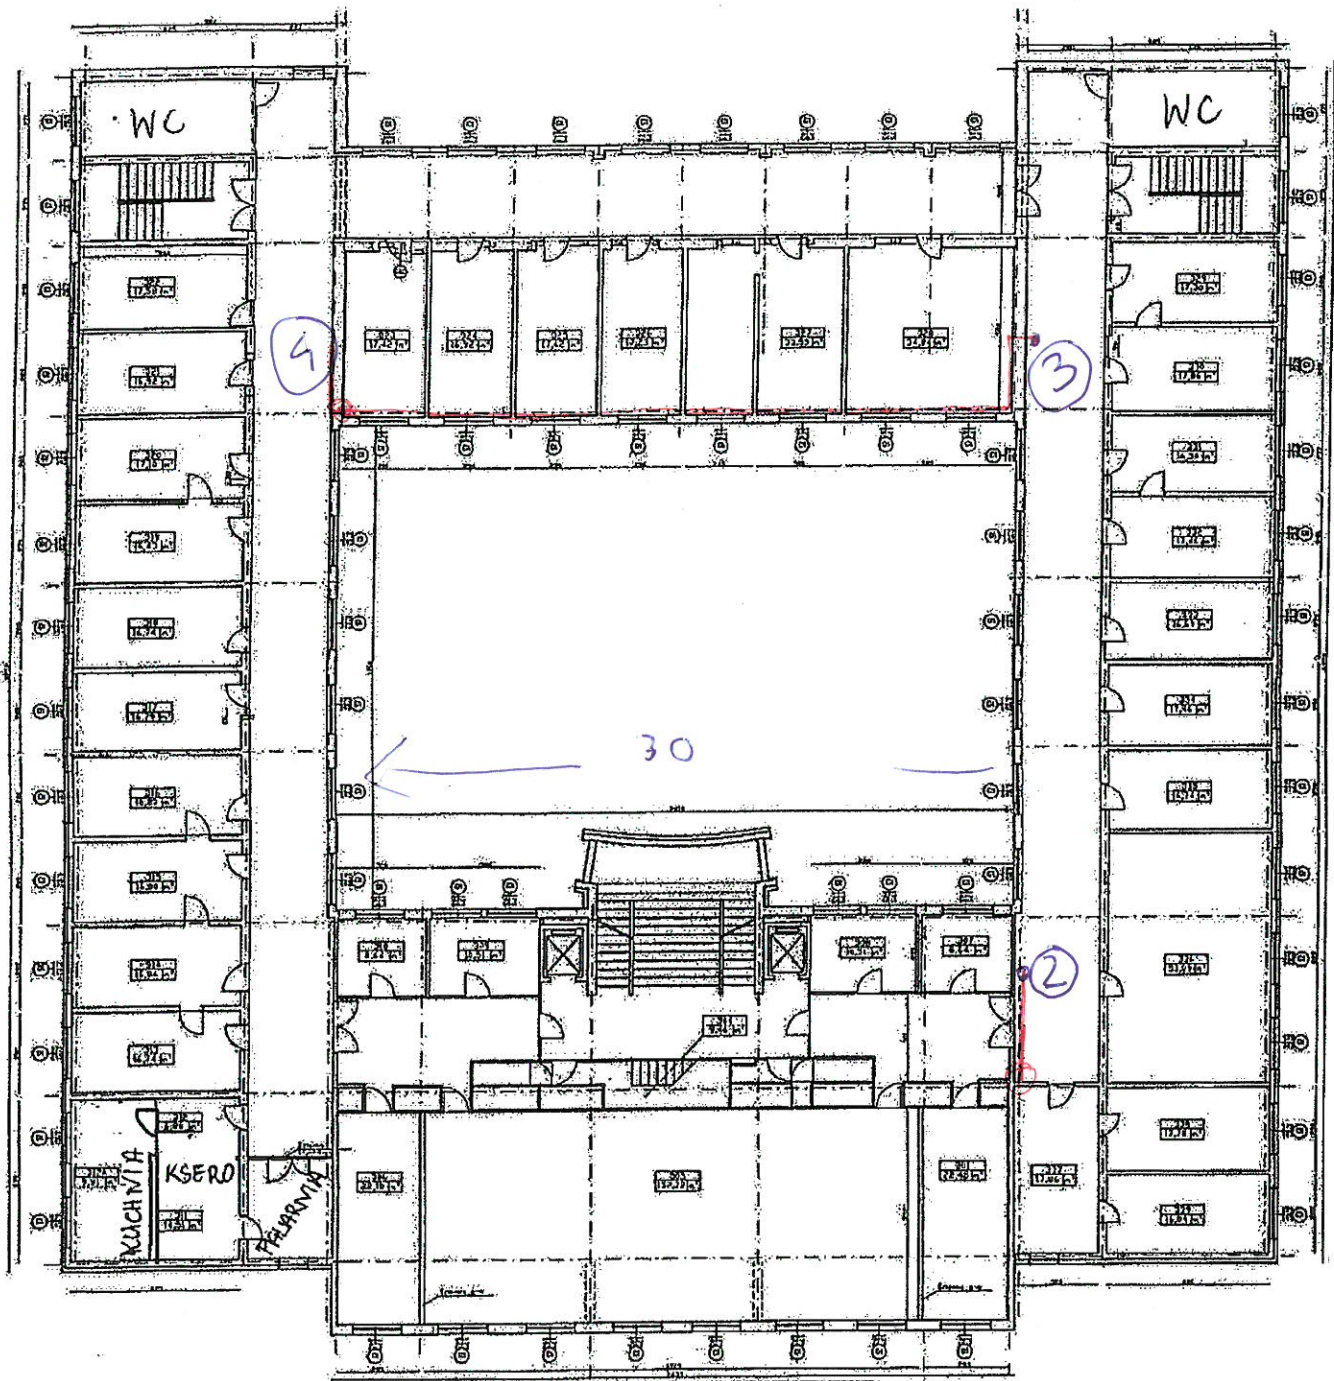

Inwestor Miasto Stołeczne Warszawa Dzielnica Praga Południe		
Opis: Budynek Urzędu Miasta Stołecznego Warszawy w Dzielnicy Praga Południe 03-841 ul. Grochowska 274		
Wzrost projektu Rzut I piętra		
Skala: 1:175	Data: Lipiec 2005	Nr rysunku: 3

II

Ingegnier  
 Miasto Stołeczne Warszawa Dzielnica Praga Południe  
 Utwór  
 Biurowiec Urzędu Miasta Stołecznego Warszawy  
 w Dzielnicy Praga Południe  
 03-241 ul. Gróchowska 274  
 Nazwa projektu  
 Rzut 11 piętra

III

Miejsce Stołeczne Warszawa Dzielnica Praga Północna  
 Budynek Urzędu Miasta Stołecznego Warszawy  
 w Dzielnicy Praga Północna  
 03-841 ul. Grochowska 274  
 Nazwa projektu  
 Rzut III piętra